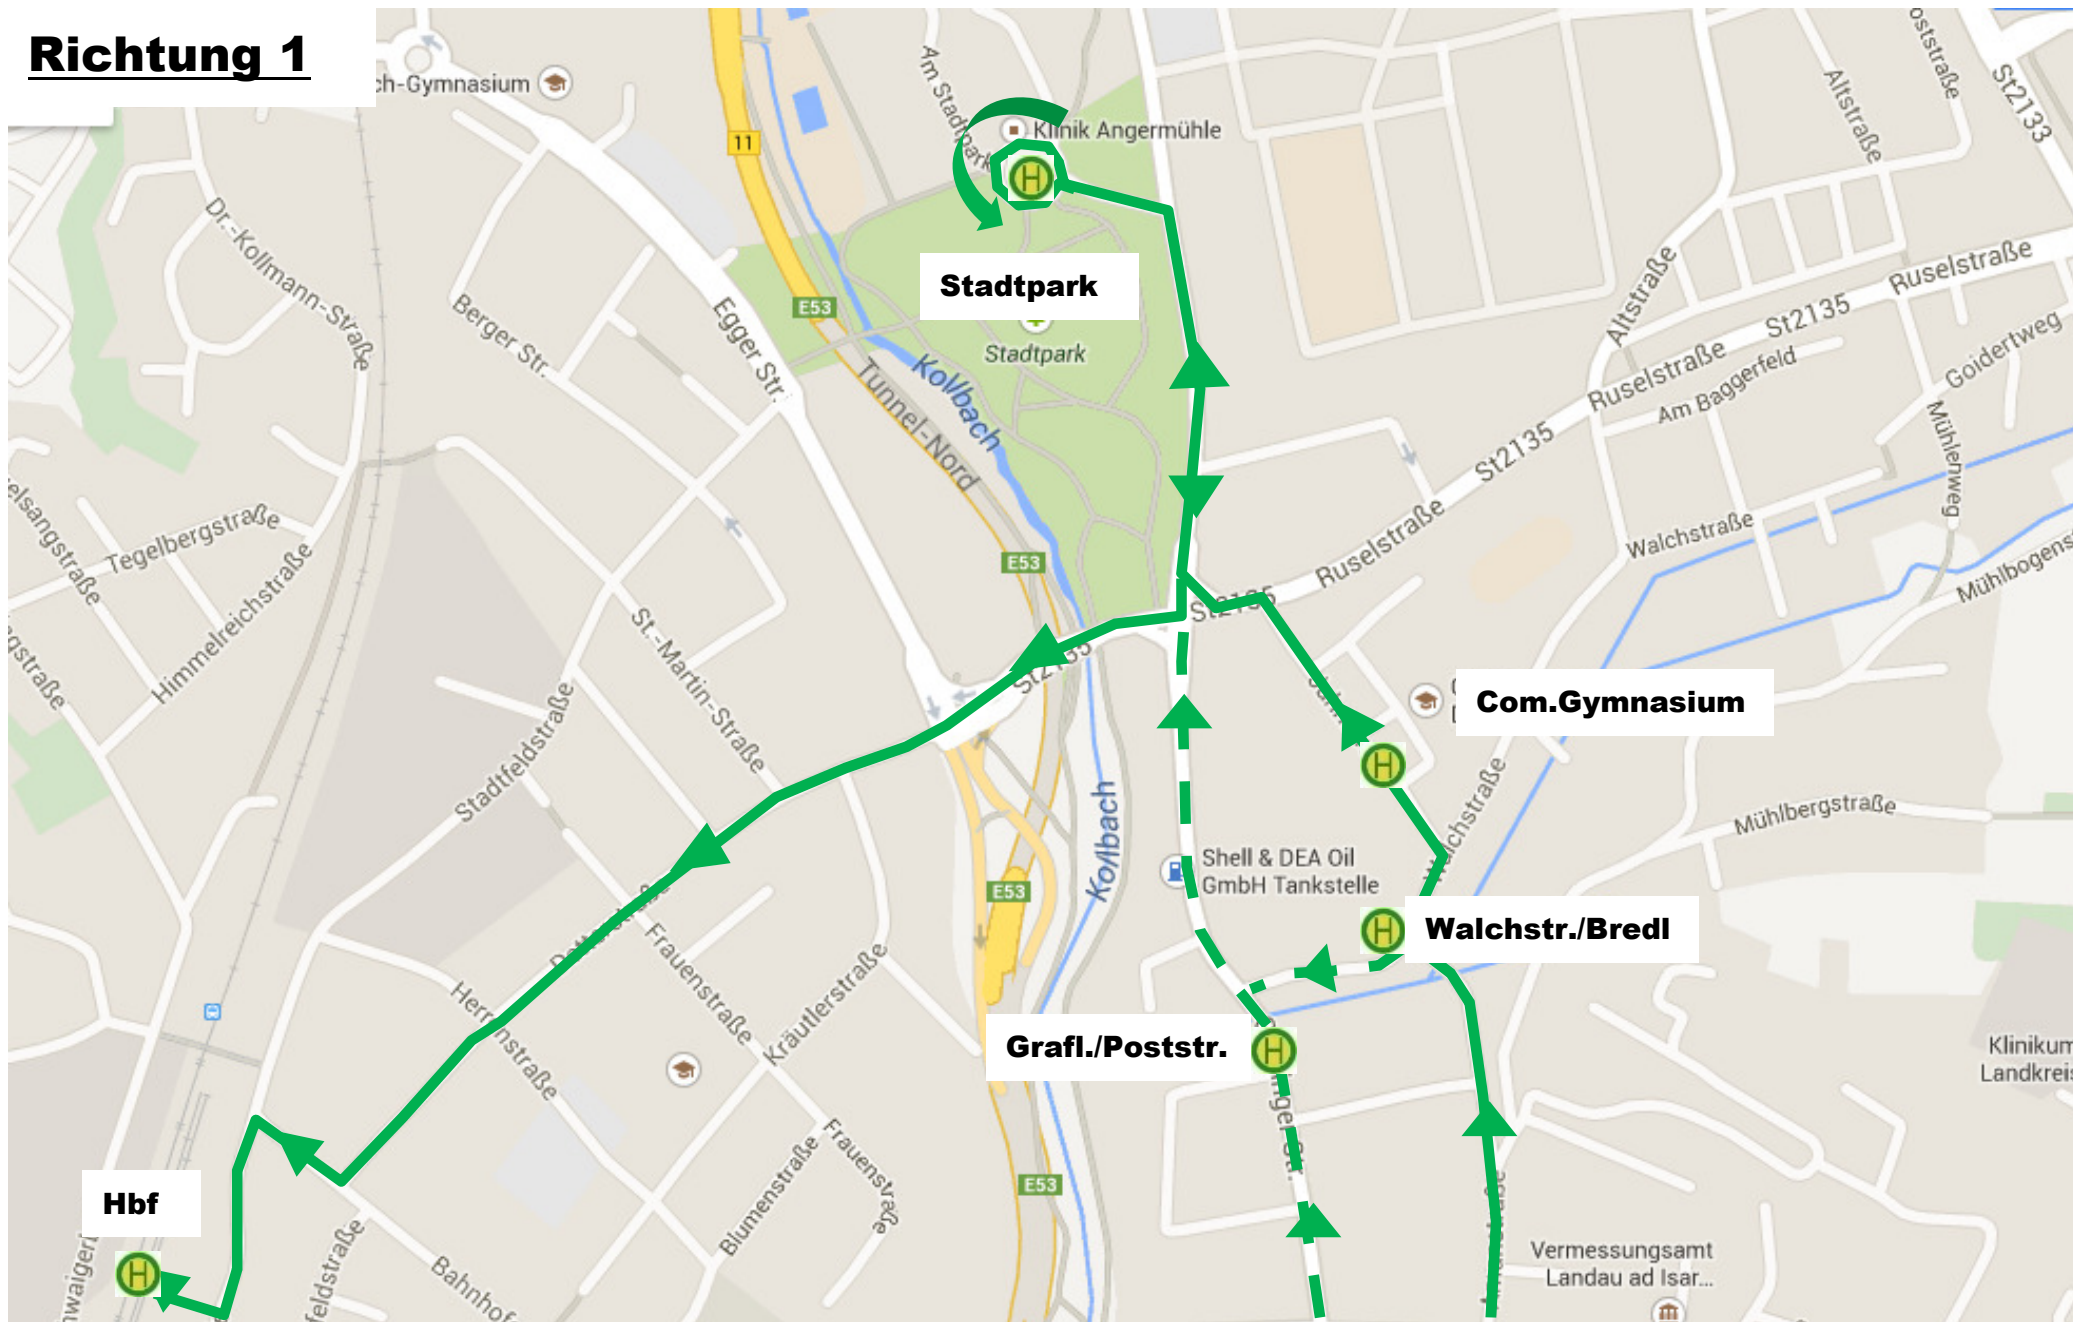

Richtung 1

Alle Fahrten mit Route östl. Stadtgraben-Com.Gym-Schulzentrum-Hbf; anstatt Haltestelle Schulzentrum wird Haltestelle Stadtpark Rondell bedient