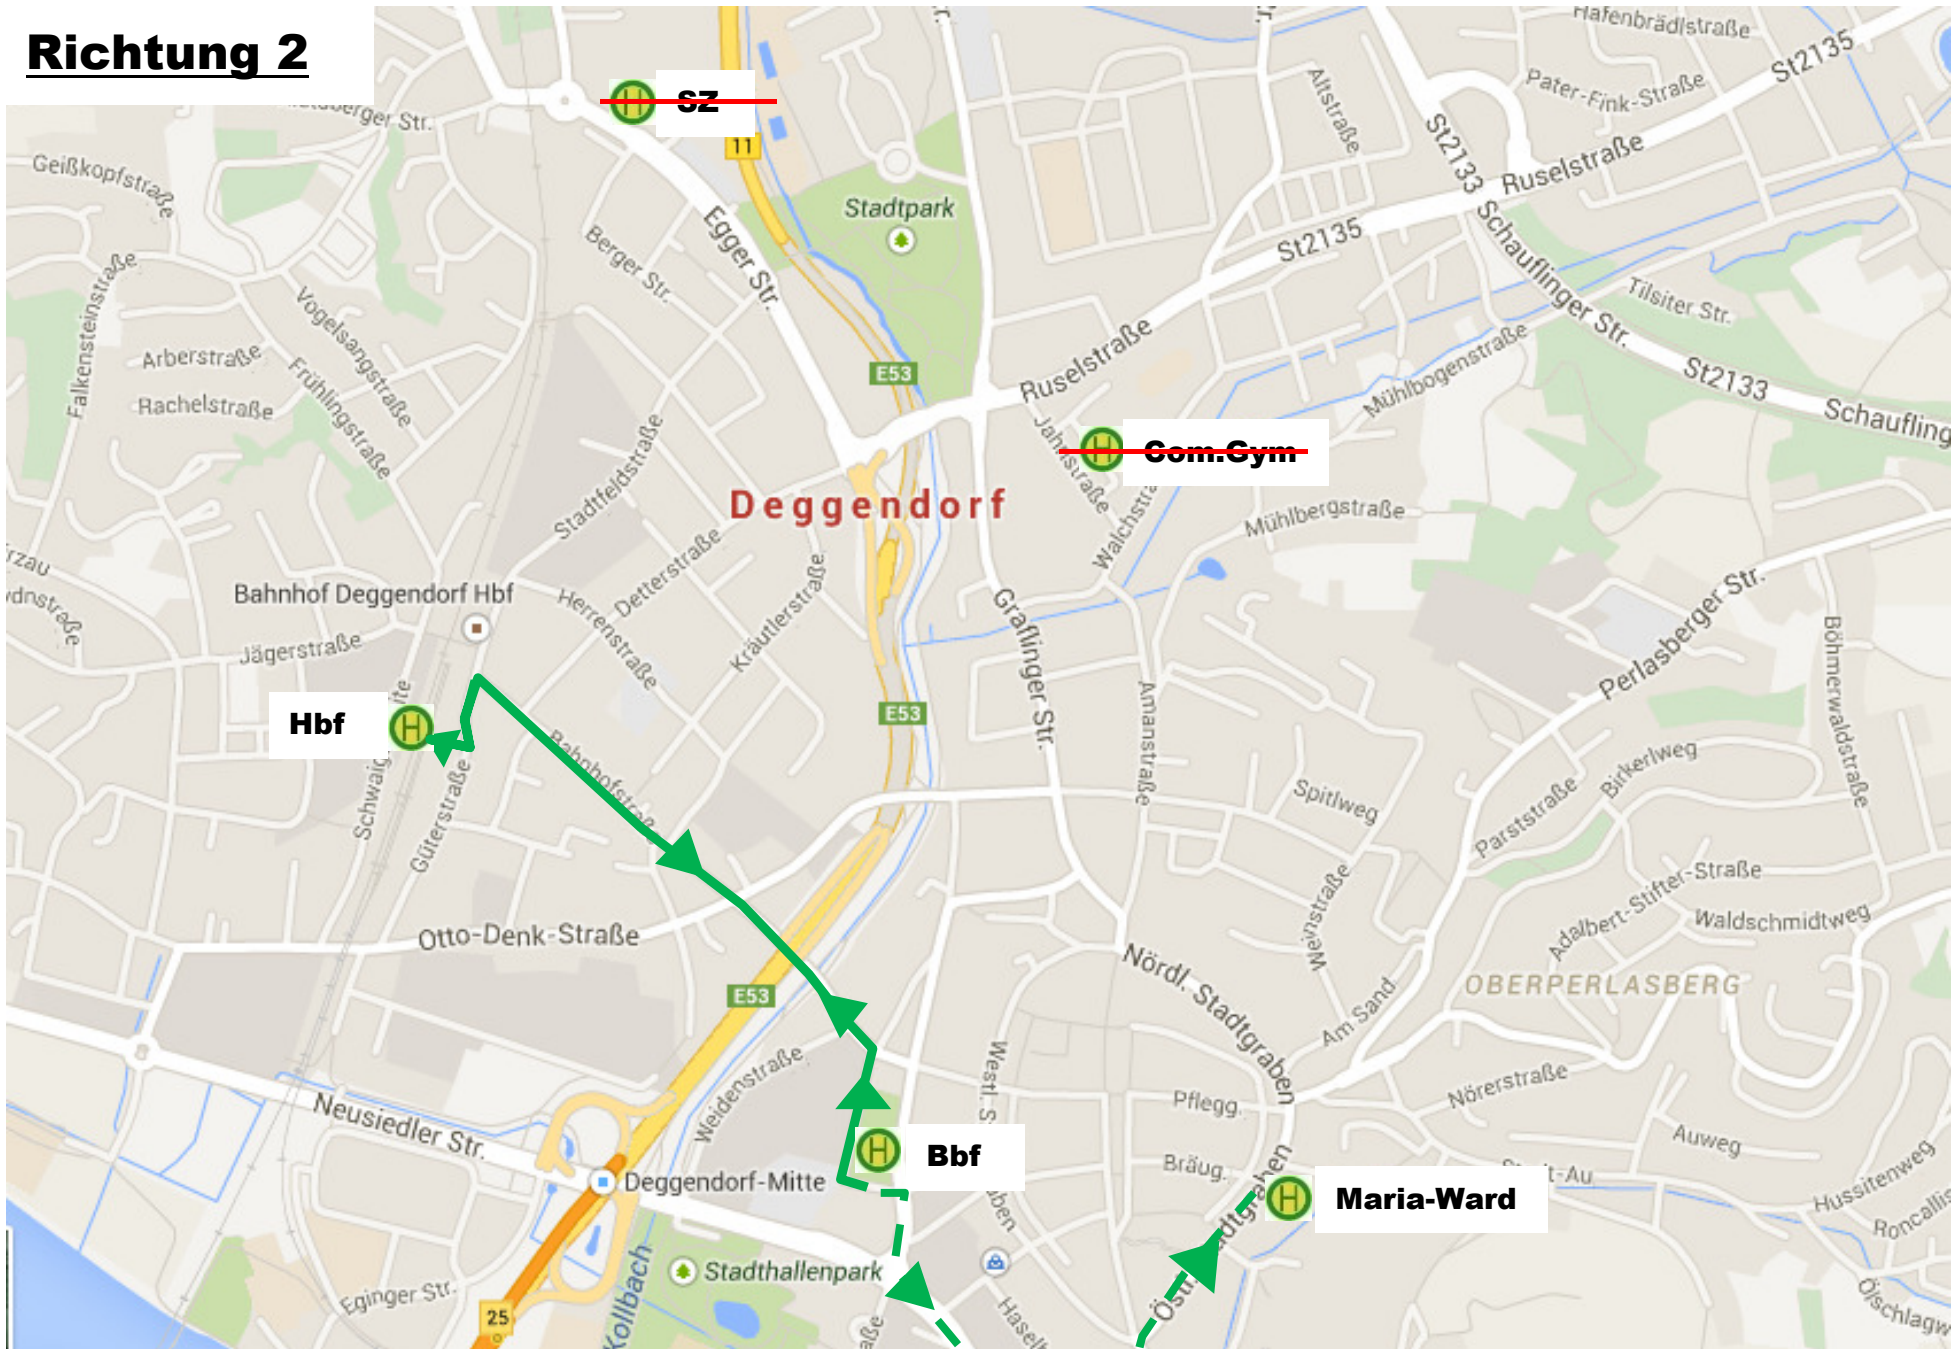

## Richtung 2

Alle Fahrten mit Route Busbahnhof-Hauptbahnhof-Schulzentrum-Com.Gymnasium (Ri. 2); Endstation Hauptbahnhof bzw. Weiterfahrt zu Haltestelle Maria-Ward